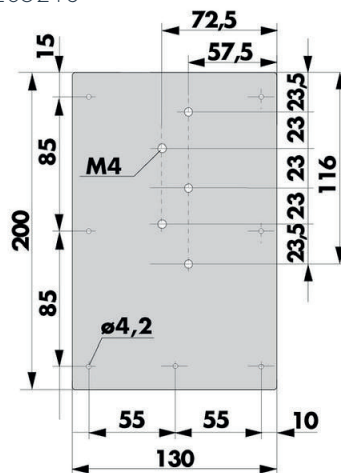

MONTAGETOEBEHOREN

Alle afmetingen in mm

Montageplaat voor installatie op stalen deuren

Artikelnr. 7205213