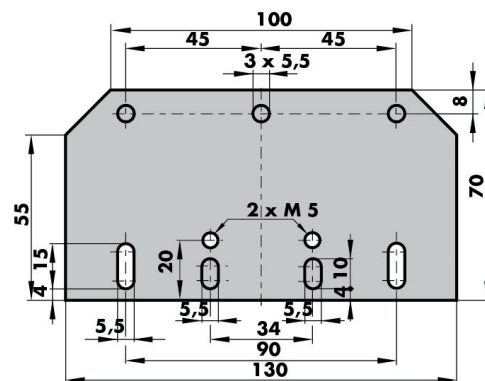

MONTAGE

Montagehandleiding

AFMETINGEN

Alle afmetingen in mm

Afmetingen van X bij

- **1009 haak** voor gelijkliggende deuren: X = 59
- **1013 haak** voor deuren met opdek: X = 78
- **1011 haak** voor deuren met terugligging: X = 39

MONTAGETOEBEHOREN

Alle afmetingen in mm

Montageplaat voor installatie op stalen deuren

Artikelnr. 7205213

Montageplaat voor de haak op dunne stalen deurkozijnen

Artikelnr. 7205231XL

BESTELINFORMATIE

Omschrijving	Artikelnr.
Deuropvanger type 1300, haak 1009, 50 N, staal vernikkeld	1300110
Deuropvanger type 1300, haak 1011, 50 N, staal vernikkeld	1300105
Deuropvanger type 1300, haak 1013, 50 N, staal vernikkeld	1300100
Deuropvanger type 1300, haak 1009, 80 N, staal vernikkeld	1300140
Deuropvanger type 1300, haak 1013, 80 N, staal vernikkeld	1300130
Deuropvanger type 1300, haak 1009, 115 N, staal vernikkeld	1300145
Deuropvanger type 1300, haak 1013, 115 N, staal vernikkeld	1300135