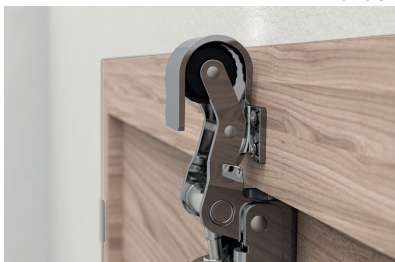

MONTAGEMOGELIJKHEDEN

- Door het gebruik van verschillende haken kan het gebruikt worden op gelijk- en terugliggende deuren en deuren met opdek.
- Voor smalle, gelaste stalen deurkozijnen zijn er montageplaten beschikbaar (zie "montagemateriaal")
- Voor dunwandige stalen deuren met een groot oppervlak zijn er montageplaten beschikbaar (zie "montagetoebehoren")

HAAKKEUZE

- Haak 1009: gelijkliggende deuren (-1 tot +13 mm)

- Haak 1013: deuren met een opdek (+14 tot +30 mm)

- Haak 1011: deuren met een terugligging (-2 tot -18 mm)

Deursoorten	draaideuren, rechts- en linksdraaiend, opdek, gelijk en terugliggend
Sluitkracht	20 N; 50 N; 80 N; 115 N
Dempingseigenschappen	progressief
Sluitsnelheid	instelbaar
Dempingsvloeistof	siliconen olie
Materiaal	staal
Afwerking	vernikkeld
Inbegrepen onderdelen	deuropvanger, haak, bevestigingsschroeven voor houten deuren