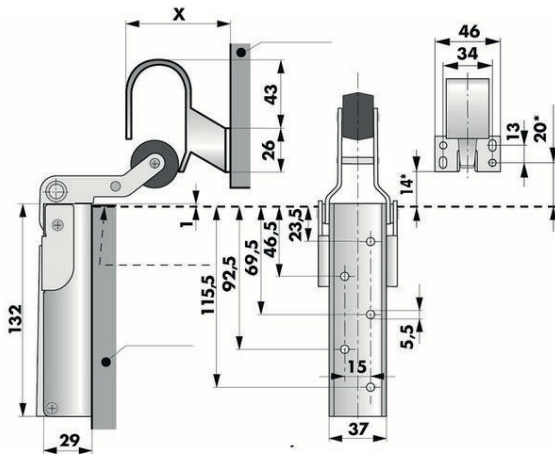

HAAKKEUZE

- Haak 1009: gelijkliggende deuren (-1 tot +13 mm)

- Haak 1013: deuren met een opdek (+14 tot +30 mm)

- Haak 1011: deuren met een terugligging (-2 tot -18 mm)

Deursoorten	draaideuren, rechts- en linksdraaiend, opdek, gelijk en terugliggend
Sluitkracht	20 N; 50 N; 80 N; 115 N
Dempingseigenschappen	progressief
Sluitsnelheid	instelbaar
Dempingsvloeistof	siliconen olie
Materiaal	staal
Afwerking	vernikkeld
Inbegrepen onderdelen	deuropvanger, haak, bevestigingsschroeven voor houten deuren

MONTAGE

Montagehandleiding

AFMETINGEN

Alle afmetingen in mm

Afmetingen van X bij

- **1009 haak** voor gelijkliggende deuren: X = 59
- **1013 haak** voor deuren met opdek: X = 78
- **1011 haak** voor deuren met terugligging: X = 39

MONTAGETOEBEHOREN

Alle afmetingen in mm

Montageplaat voor installatie op stalen deuren

Artikelnr. 7205213

Montageplaat voor de haak op dunne stalen deurkozijnen

Artikelnr. 7205231XL

BESTELINFORMATIE

Omschrijving	Artikelnr.
Deuropvanger type 1300, haak 1009, 50 N, staal vernikkeld	1300110
Deuropvanger type 1300, haak 1011, 50 N, staal vernikkeld	1300105
Deuropvanger type 1300, haak 1013, 50 N, staal vernikkeld	1300100
Deuropvanger type 1300, haak 1009, 80 N, staal vernikkeld	1300140
Deuropvanger type 1300, haak 1013, 80 N, staal vernikkeld	1300130
Deuropvanger type 1300, haak 1009, 115 N, staal vernikkeld	1300145
Deuropvanger type 1300, haak 1013, 115 N, staal vernikkeld	1300135

TOEBEHOREN

Omschrijving	Artikelnr.
Bevestigingsplaat voor haken type 1009, 1011, 1013, incl. 4 schroeven M5 x 6, staal verzinkt	7205231XL
Bevestigingsplaat voor deuropvanger type 1300, incl. 4 schroeven M4 x 6, staal verzinkt	7205213